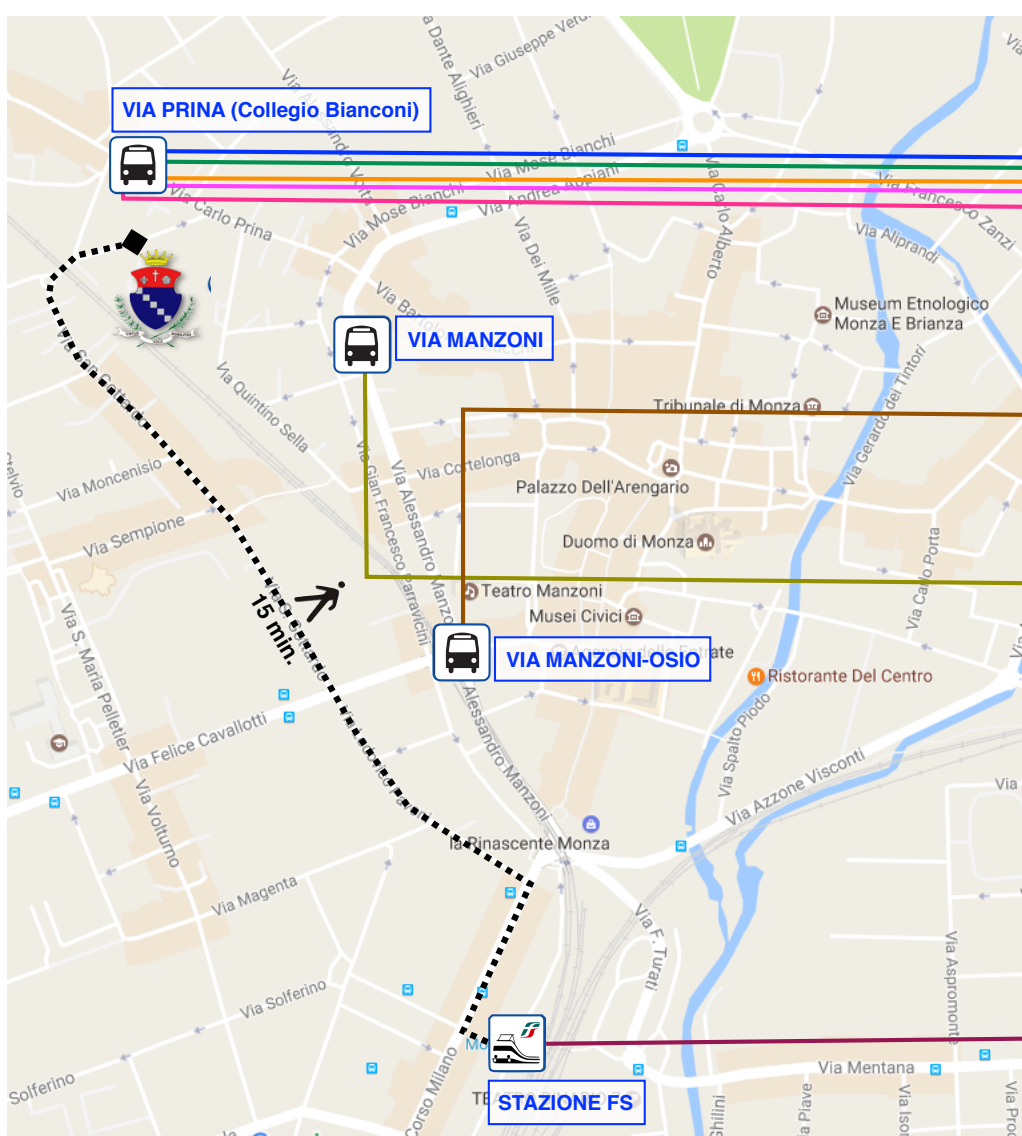

Collegio BIANCONI
 Le lingue straniere dall'infanzia al Liceo
MONZA

Sesto S. Giovanni
 Milano

Come raggiungerci
in treno

Collegio BIANCONI
 Le lingue straniere dall'infanzia al Liceo
MONZA

*Come raggiungerci
 in autobus*

- C80** Cantù – Mariano Comense – Cabiante – Meda – Seregno – Desio – Lissone – MONZA
- Z203** Muqqiò – MONZA – Brugherio – Cologno Monzese
- Z205** Limbiate – Varedo – Nova M.se – Muggiò – MONZA
- Z208** Arcore – Villasanta – MONZA
- Z219** Paderno D. – Nova Milanese – Muggiò – MONZA
- Z221** Sesto S. Giov. – MONZA – Vedano – Biassono – Macherio – Sovico – Albiate – Carate B.za – Verano – Giussano – Mariano C.se
- Z228** Seregno – Lissone – MONZA
- Z321** Trezzo – Busnago – Cornate – Roncello – Ornago – Bellusco – Mezzago – Bernareggio – Bellusco – Burago – Vimercate – Agrate B.za – Concorezzo – MONZA