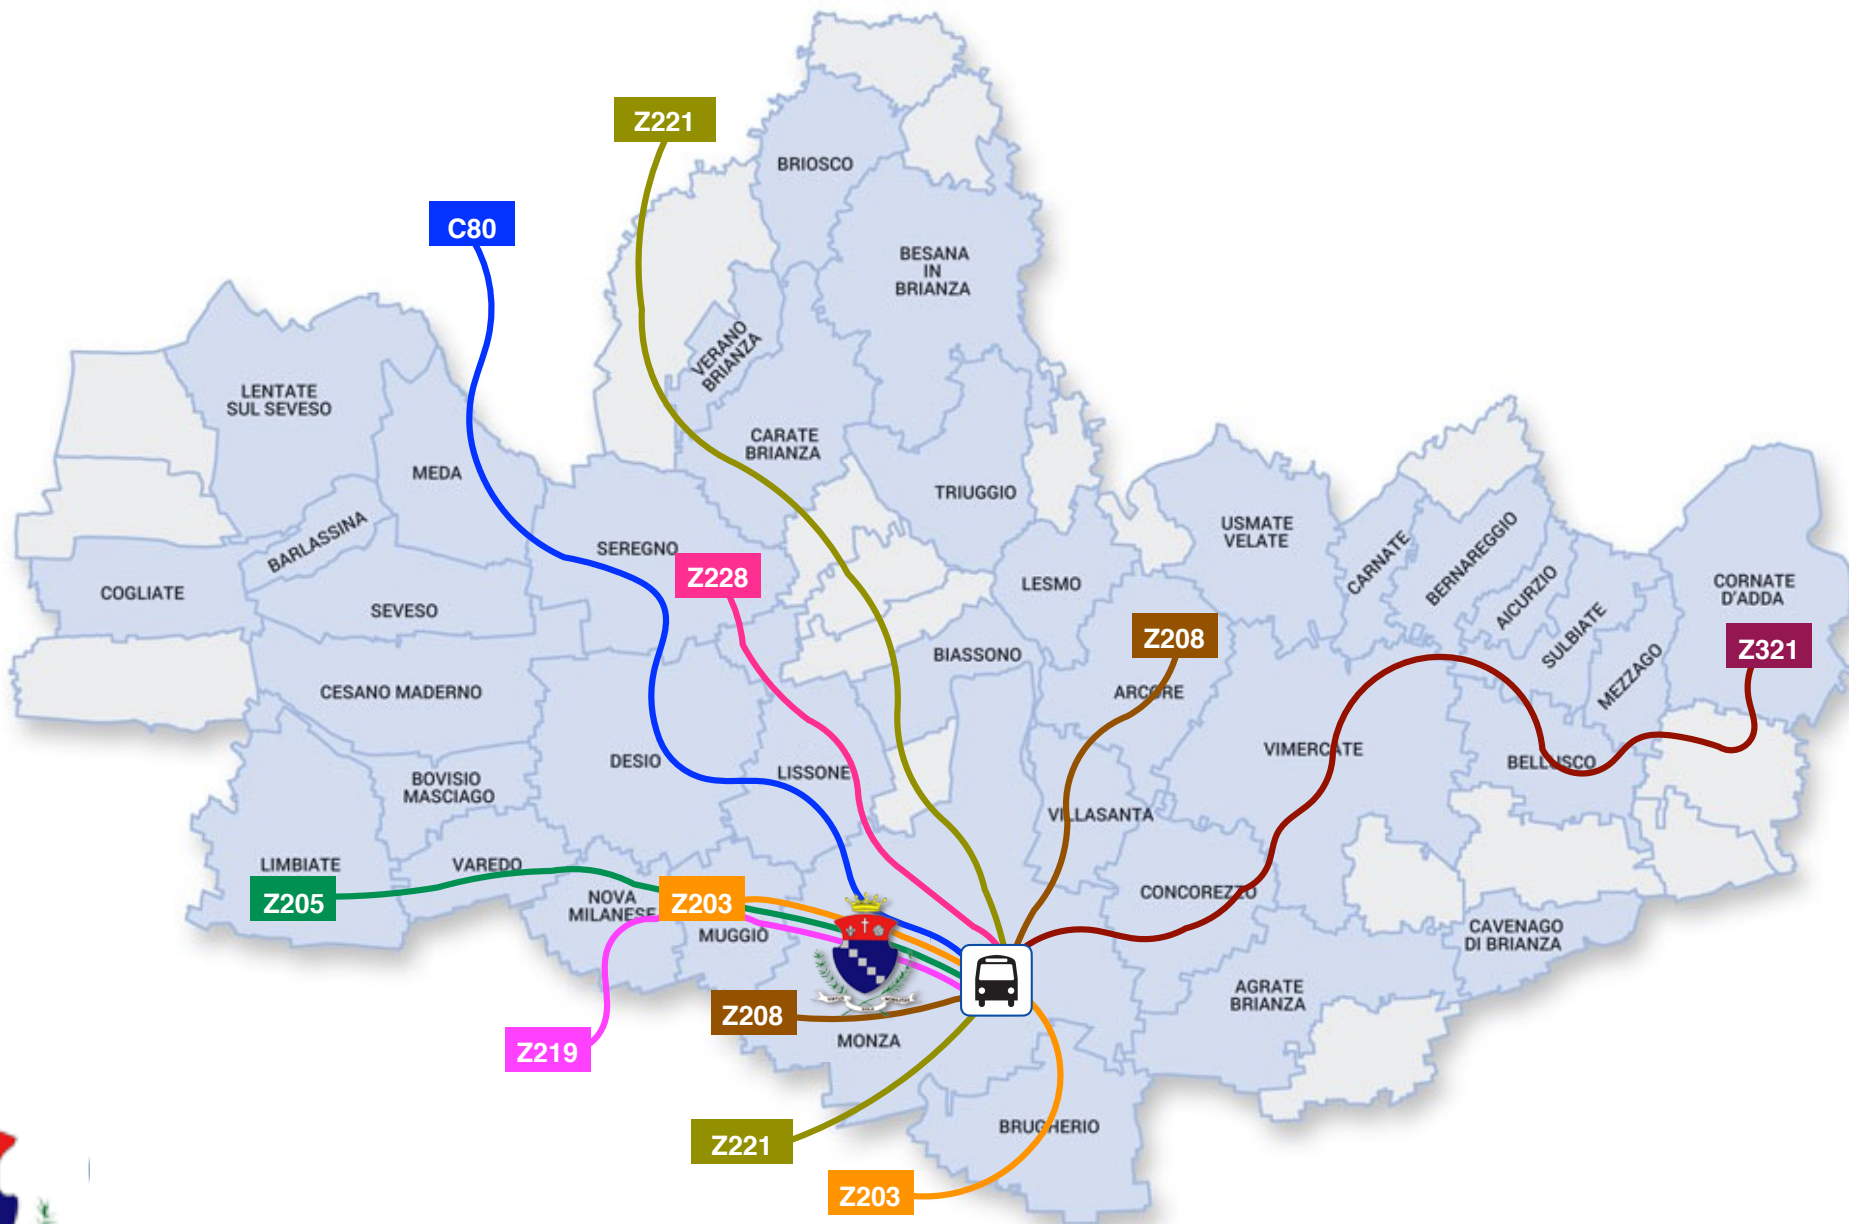

Collegio BIANCONI
 Le lingue straniere dall'infanzia al Liceo
MONZA

Sesto S. Giovanni
 Milano

Come raggiungerci
in treno

Collegio BIANCONI
 Le lingue straniere dall'infanzia al Liceo
MONZA

*Come raggiungerci
 in autobus*

- C80** Cantù – Mariano Comense – Cabiante – Meda – Seregno – Desio – Lissone – MONZA
- Z203** Muqqiò – MONZA – Brugherio – Cologno Monzese
- Z205** Limbiate – Varedo – Nova M.se – Muggiò – MONZA
- Z208** Arcore – Villasanta – MONZA
- Z219** Paderno D. – Nova Milanese – Muggiò – MONZA
- Z221** Sesto S. Giov. – MONZA – Vedano – Biassono – Macherio – Sovico – Albiate – Carate B.za – Verano – Giussano – Mariano C.se
- Z228** Seregno – Lissone – MONZA
- Z321** Trezzo – Busnago – Cornate – Roncello – Ornago – Bellusco – Mezzago – Bernareggio – Bellusco – Burago – Vimercate – Agrate B.za – Concorezzo – MONZA

Collegio BIANCONI
 Le lingue straniere dall'infanzia al Liceo
MONZA

*Come raggiungerci
 in autobus*